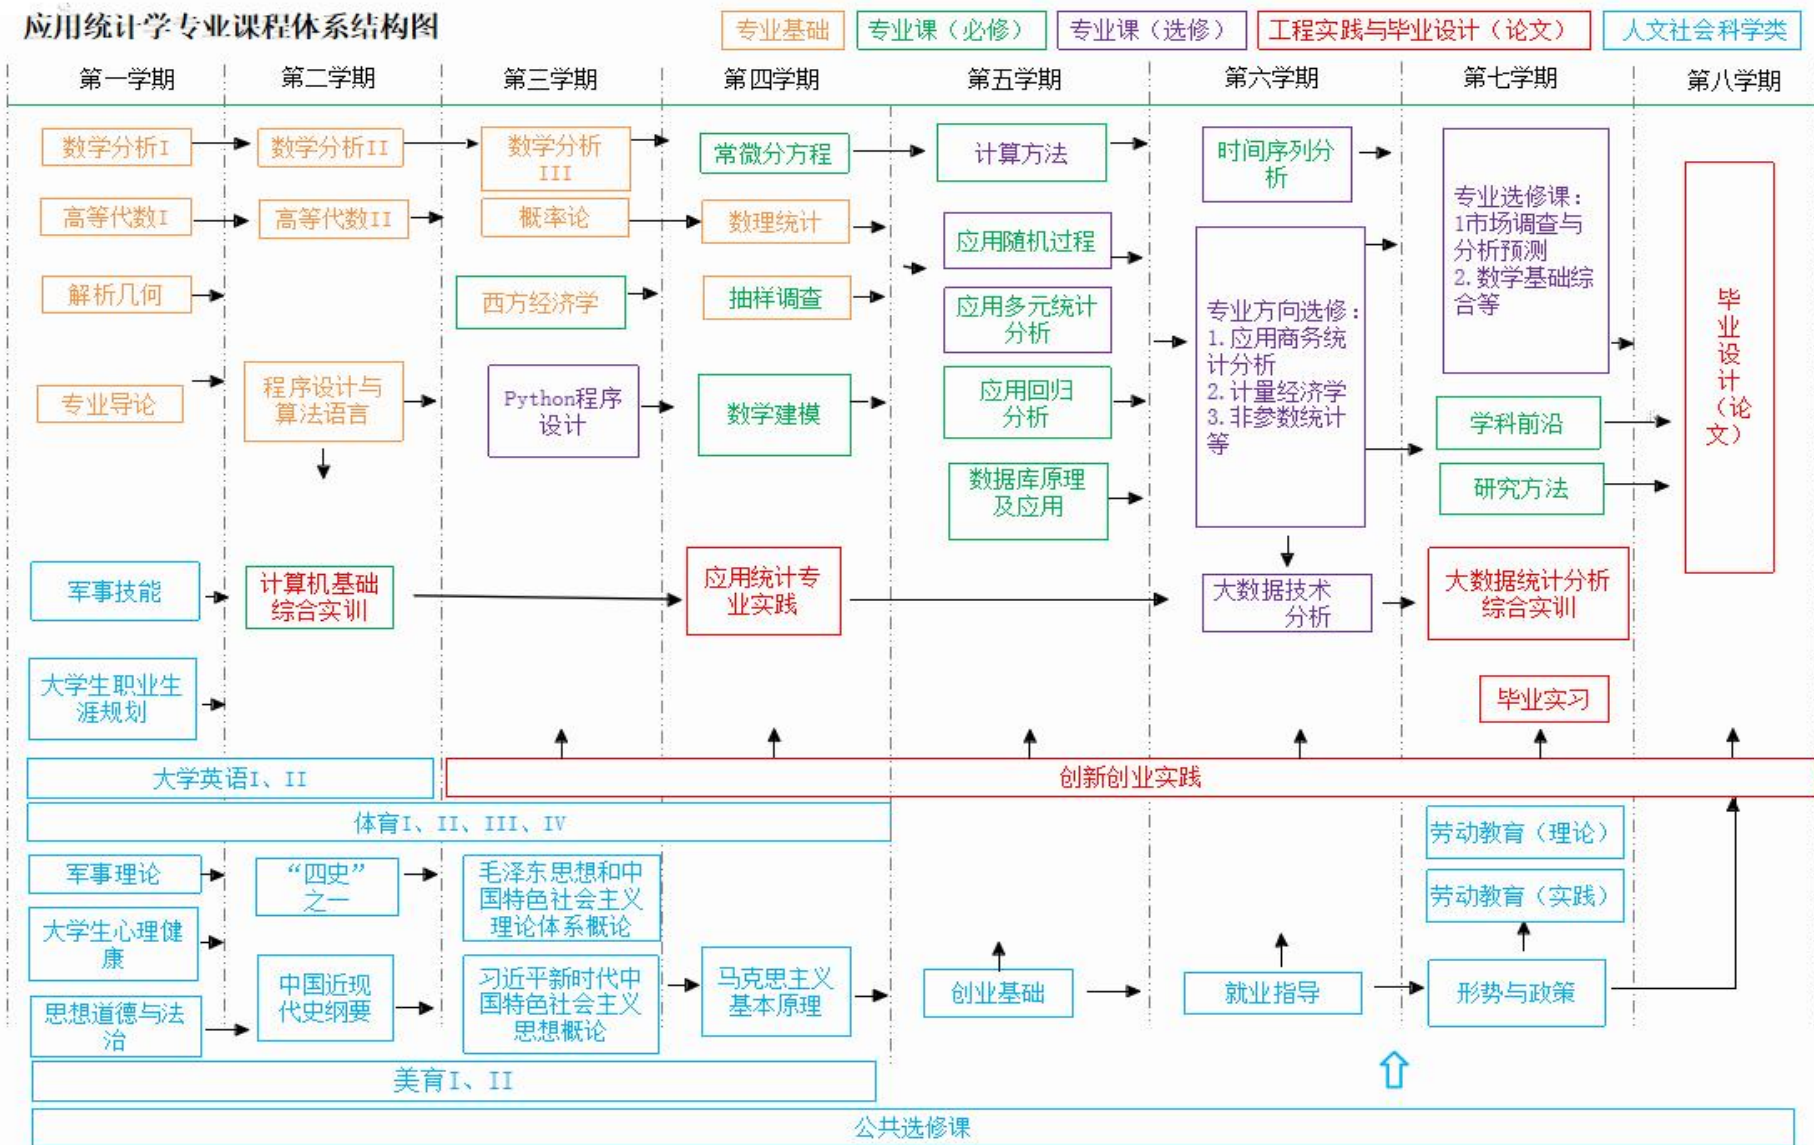

Riesz

2

		1 ; 2 3 ,		
		1 2 3 4 5 6 7		
		1 , 2 3 4 5		

应用统计学专业课程体系结构图

																				3								
					22.0	18.0	4.0	0.0	665.0	380.0	240.0	96.0	0.0	285.0	0.0	0.0	0.0	0.0	6.0	8.0	8.0	0.0						
																				2								
																					2							
																			3.5									
																						3						
																							3					
					22.0	19.5	2.5	0.0	644.0	372.0	216.0	60.0	96.0	272.0	0.0	0.0	0.0	3.5	3.5	5.0	11	0.						
					20.0	15.5	4.5	0.0	616.0	352.0	248.0	108.0	0.0	264.0			3.0		3.0	11.0	3.0							
					170.0	118.5	8.5	43.0	3676.0	2320.0	1868.0	204.0	248.0	1526.0	27.5	25.0	24.0	20.5	18.0	14.5	12.0	16.0						